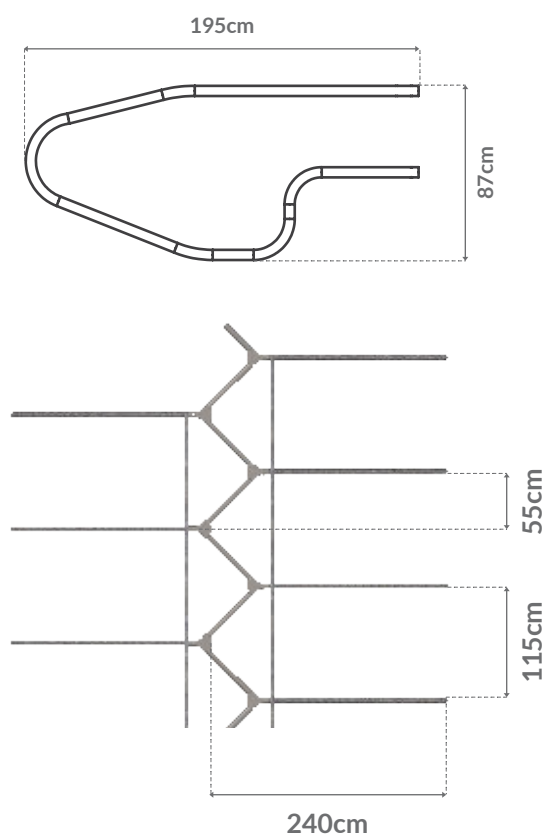

FREE STALL

Instalação sem solda. Conforto para o gado e fácil instalação.

GALVANIZADO
A FOGO

DIVISÓRIA

ABRAÇADEIRA DA DIVISÓRIA