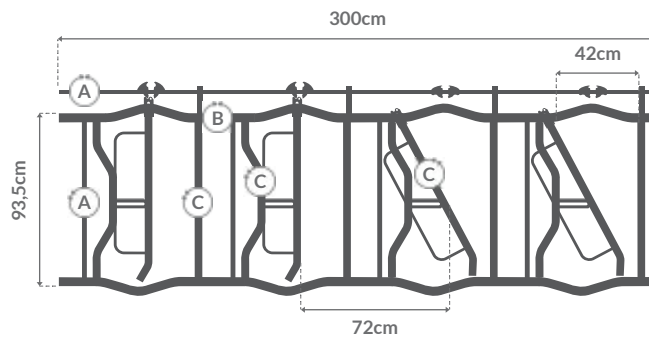

# CANZIS PARA CONFINAMENTO

Painéis auto ajustáveis.

**GALVANIZADO  
A FOGO**

**5 CABEÇAS**  
a cada 3,65m

- (A) Tubo Ø 25,4 externo x 2 mm
- (B) Tubo Ø 48,3 externo x 2,25 mm
- (C) Tubo Ø 42,2 externo x 2,25 mm

**4 CABEÇAS**  
a cada 3m

- (A) Tubo Ø 25,4 externo x 2 mm
- (B) Tubo Ø 48,3 externo x 2,25 mm
- (C) Tubo Ø 42,2 externo x 2,25 mm

**4 CABEÇAS**  
a cada 3,04m

- (A) Tubo Ø 25,4 externo x 2 mm
- (B) Tubo Ø 42,2 externo x 2,25 mm
- (C) Tubo retangular 40 x 50 x 2,65 mm

CANZIL PARA ORDENHAR COM BALDE AO PÉ

**2 CABEÇAS**  
a cada 2,45m

- Tubo Ø 25,4 externo x 2 mm
- Tubo Ø 42,2 externo x 2,25 mm
- Tubo retangular 40 x 50 x 2,65 mm

Espaçamento por animal: 60cm  
Abertura superior: 33,6cm  
Pescoço travado: 18cm  
Área de trabalho: 1 metro