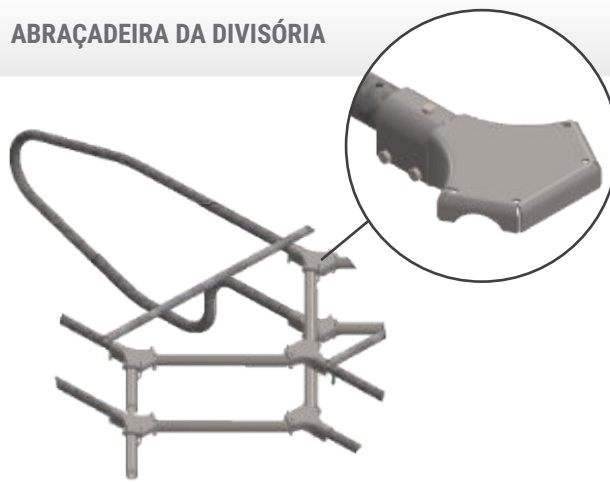

ABRAÇADEIRA DA DIVISÓRIA