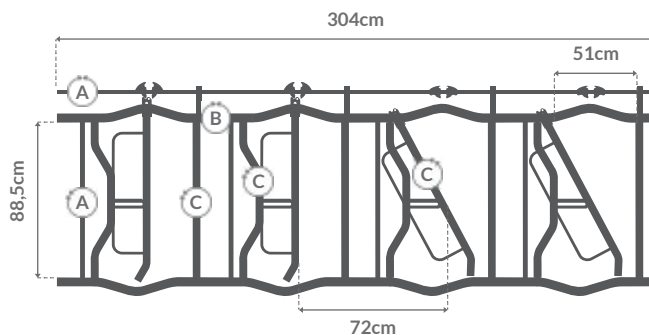

# CANZIS PARA CONFINAMENTO

Painéis auto ajustáveis.

**GALVANIZADO  
A FOGO**

**5 CABEÇAS**  
a cada 3,65m

- (A) Tubo Ø 25,4 externo x 2 mm
- (B) Tubo Ø 48,3 externo x 2,25 mm
- (C) Tubo Ø 42,2 externo x 2,25 mm

**4 CABEÇAS**  
a cada 3m

- (A) Tubo Ø 25,4 externo x 2 mm
- (B) Tubo Ø 48,3 externo x 2,25 mm
- (C) Tubo Ø 42,2 externo x 2,25 mm

**4 CABEÇAS**  
a cada 3,04m

- (A) Tubo Ø 25,4 externo x 2 mm
- (B) Tubo Ø 42,2 externo x 2,25 mm
- (C) Tubo retangular 40 x 50 x 2,65 mm

CANZIL PARA ORDENHAR COM BALDE AO PÉ

**2 CABEÇAS**  
a cada 2,45m

- Tubo Ø 25,4 externo x 2 mm
- Tubo Ø 42,2 externo x 2,25 mm
- Tubo retangular 40 x 50 x 2,65 mm

Espaçamento por animal: 60cm  
Abertura superior: 33,6cm  
Pescoço travado: 18cm  
Área de trabalho: 1 metro