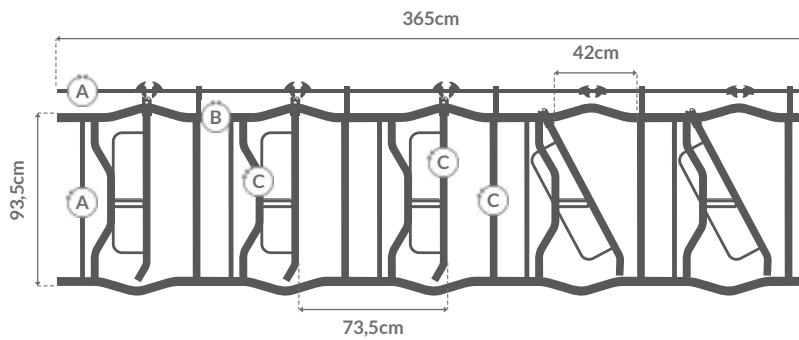

# CANZIS PARA CONFINAMENTO

Painéis auto ajustáveis.

**GALVANIZADO  
A FOGO**

**5 CABEÇAS**  
a cada 3,65m

- (A) Tubo Ø 25,4 externo x 2 mm
- (B) Tubo Ø 48,3 externo x 2,25 mm
- (C) Tubo Ø 42,2 externo x 2,25 mm

**4 CABEÇAS**  
a cada 3m

- (A) Tubo Ø 25,4 externo x 2 mm
- (B) Tubo Ø 48,3 externo x 2,25 mm
- (C) Tubo Ø 42,2 externo x 2,25 mm

**4 CABEÇAS**  
a cada 3,04m

- (A) Tubo Ø 25,4 externo x 2 mm
- (B) Tubo Ø 42,2 externo x 2,25 mm
- (C) Tubo retangular 40 x 50 x 2,65 mm

CANZIL PARA ORDENHAR COM BALDE AO PÉ

**2 CABEÇAS**  
a cada 2,45m

- Tubo Ø 25,4 externo x 2 mm
- Tubo Ø 42,2 externo x 2,25 mm
- Tubo retangular 40 x 50 x 2,65 mm

Espaçamento por animal: 60cm  
Abertura superior: 33,6cm  
Pescoço travado: 18cm  
Área de trabalho: 1 metro