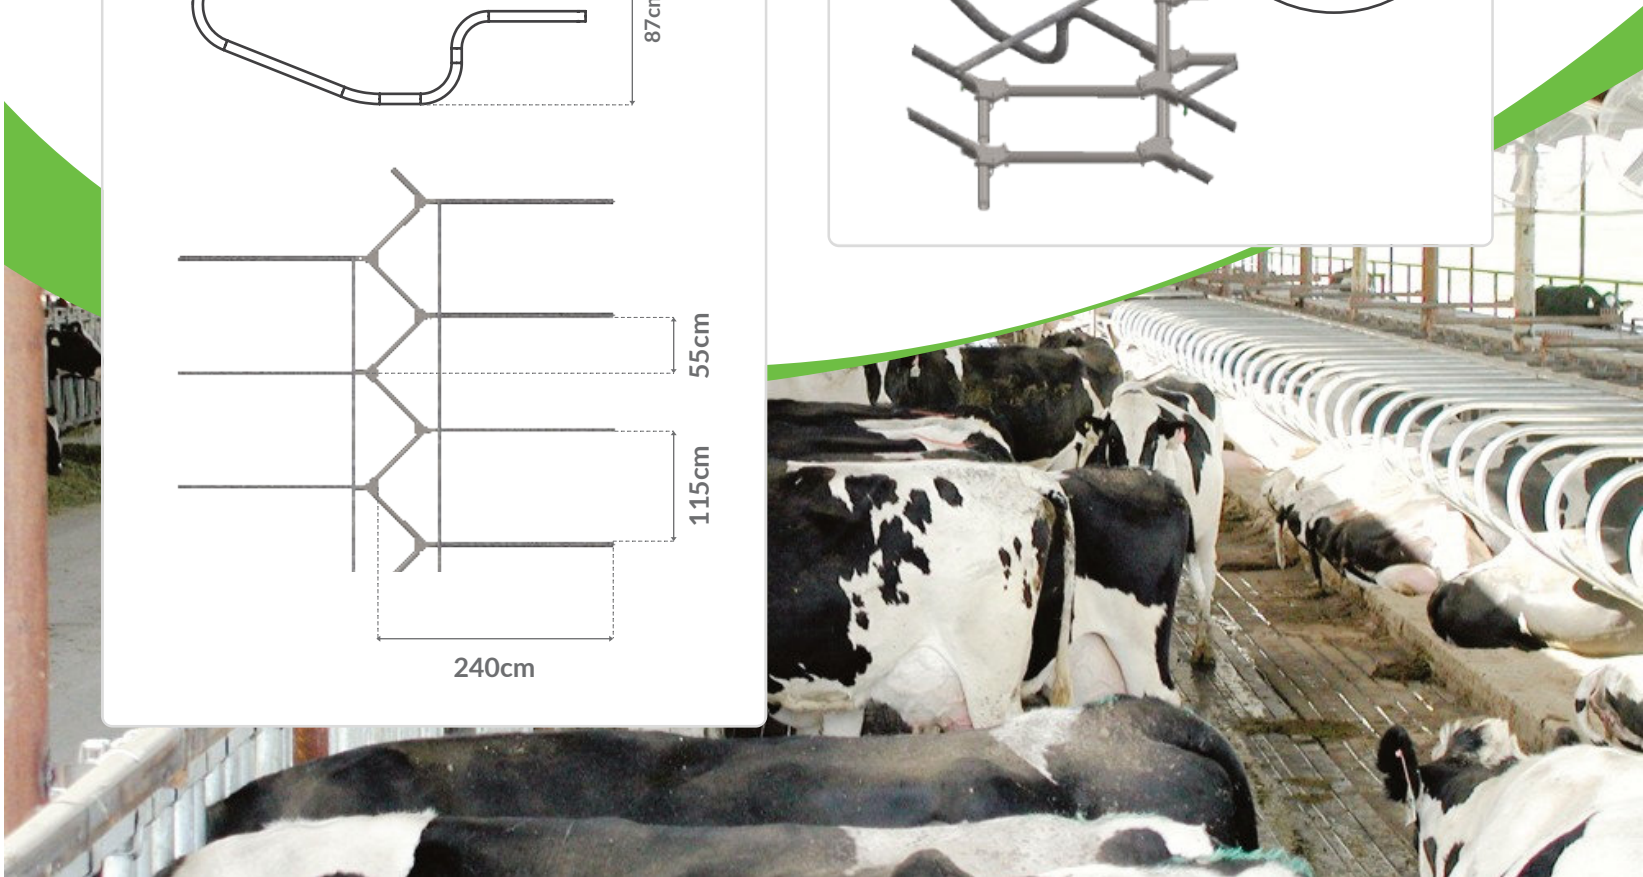

ABRAÇADEIRA DA DIVISÓRIA